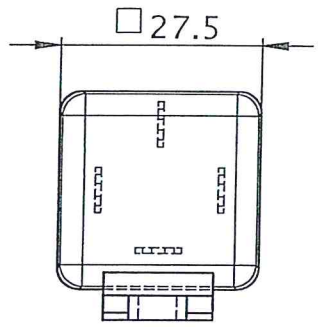

2)

Relais:
 Nagares Mini-Relais 0-1 24V 1x87 22A
 Artikel-Nr.: RLP4/24

	1	2	3	4
A				
B				
C				
D				
E				
	Gegenstand		Material	Bemerkung